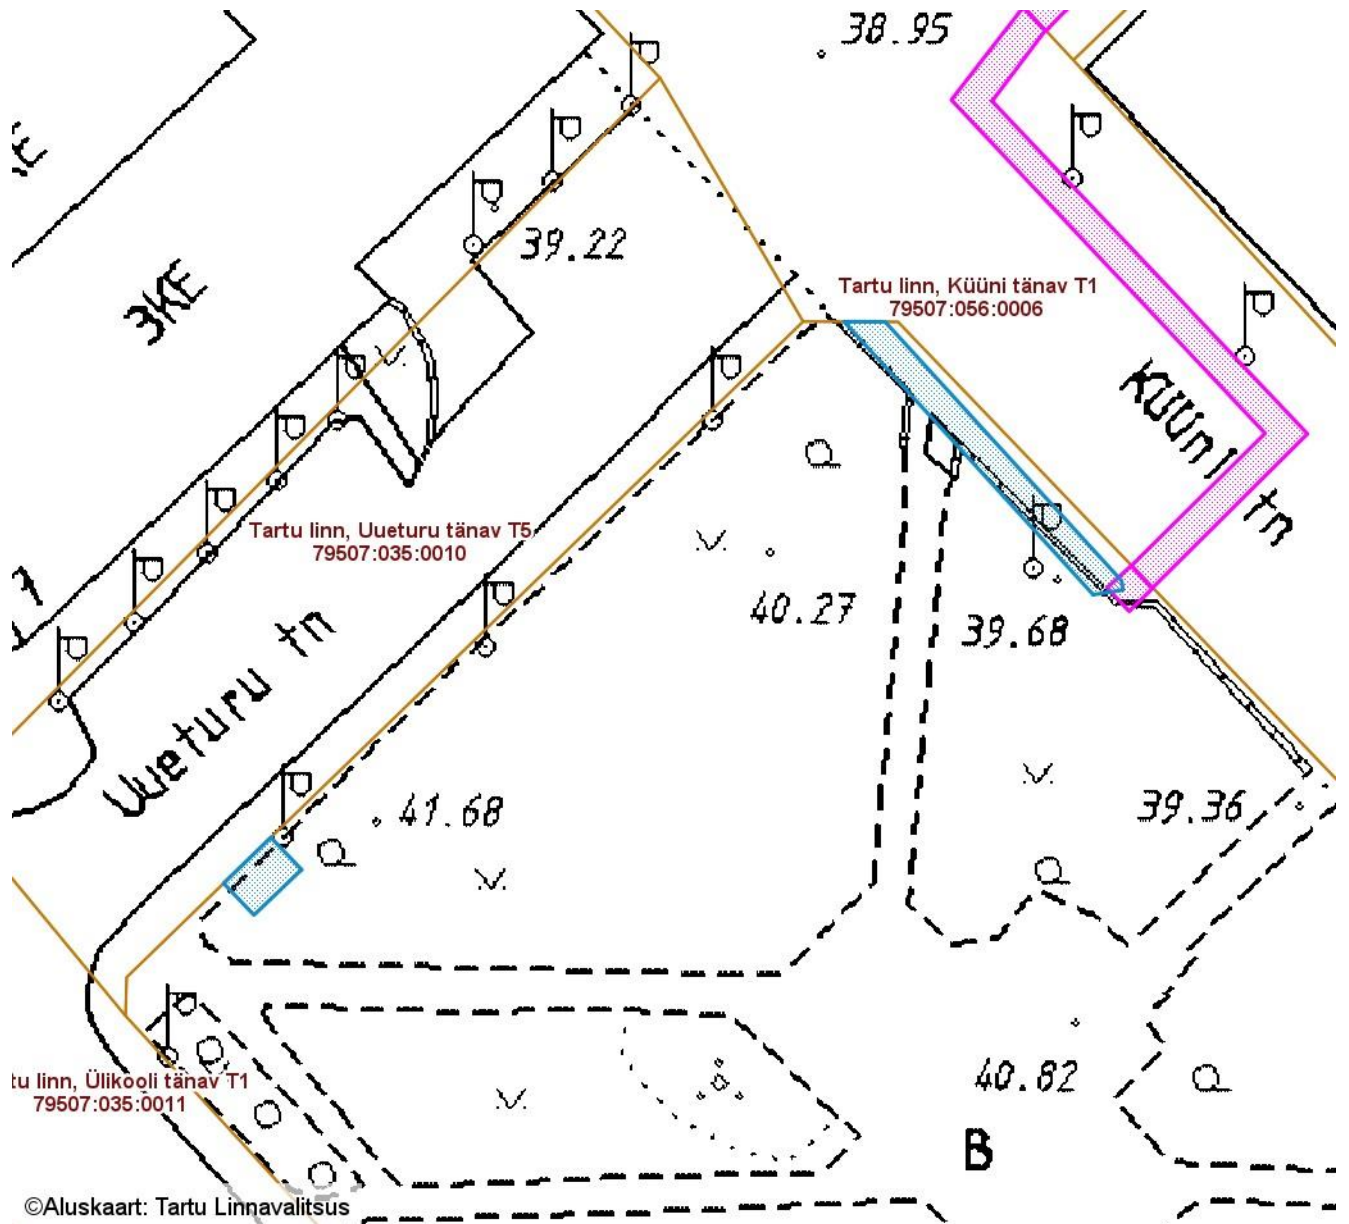

SUNDVALDUSE ALA ASENDIPLAAN

Tartu maakond, Tartu linn, Tartu linn, Vanemuise tn 4 (79507:040:0001)

M 1 : 500

©Aluskaart: Tartu Linnavalitsus

— Sundvalduse ala 13 + 48 m²
(0,4 kV maakaabelliin, liitumiskilp)

— Olemasolevad piirangud ja
isiklikud kasutusõigused

Sundvalduse ala koordinaadid

Nr	X	Y
1	6474026.35	659460.24
2	6474044.40	659443.78
3	6474044.39	659446.49
4	6474027.26	659462.12
5	6474026.66	659462.21
6	6474008.16	659407.92
7	6474005.16	659404.78
8	6474007.26	659402.77
9	6474010.29	659405.89